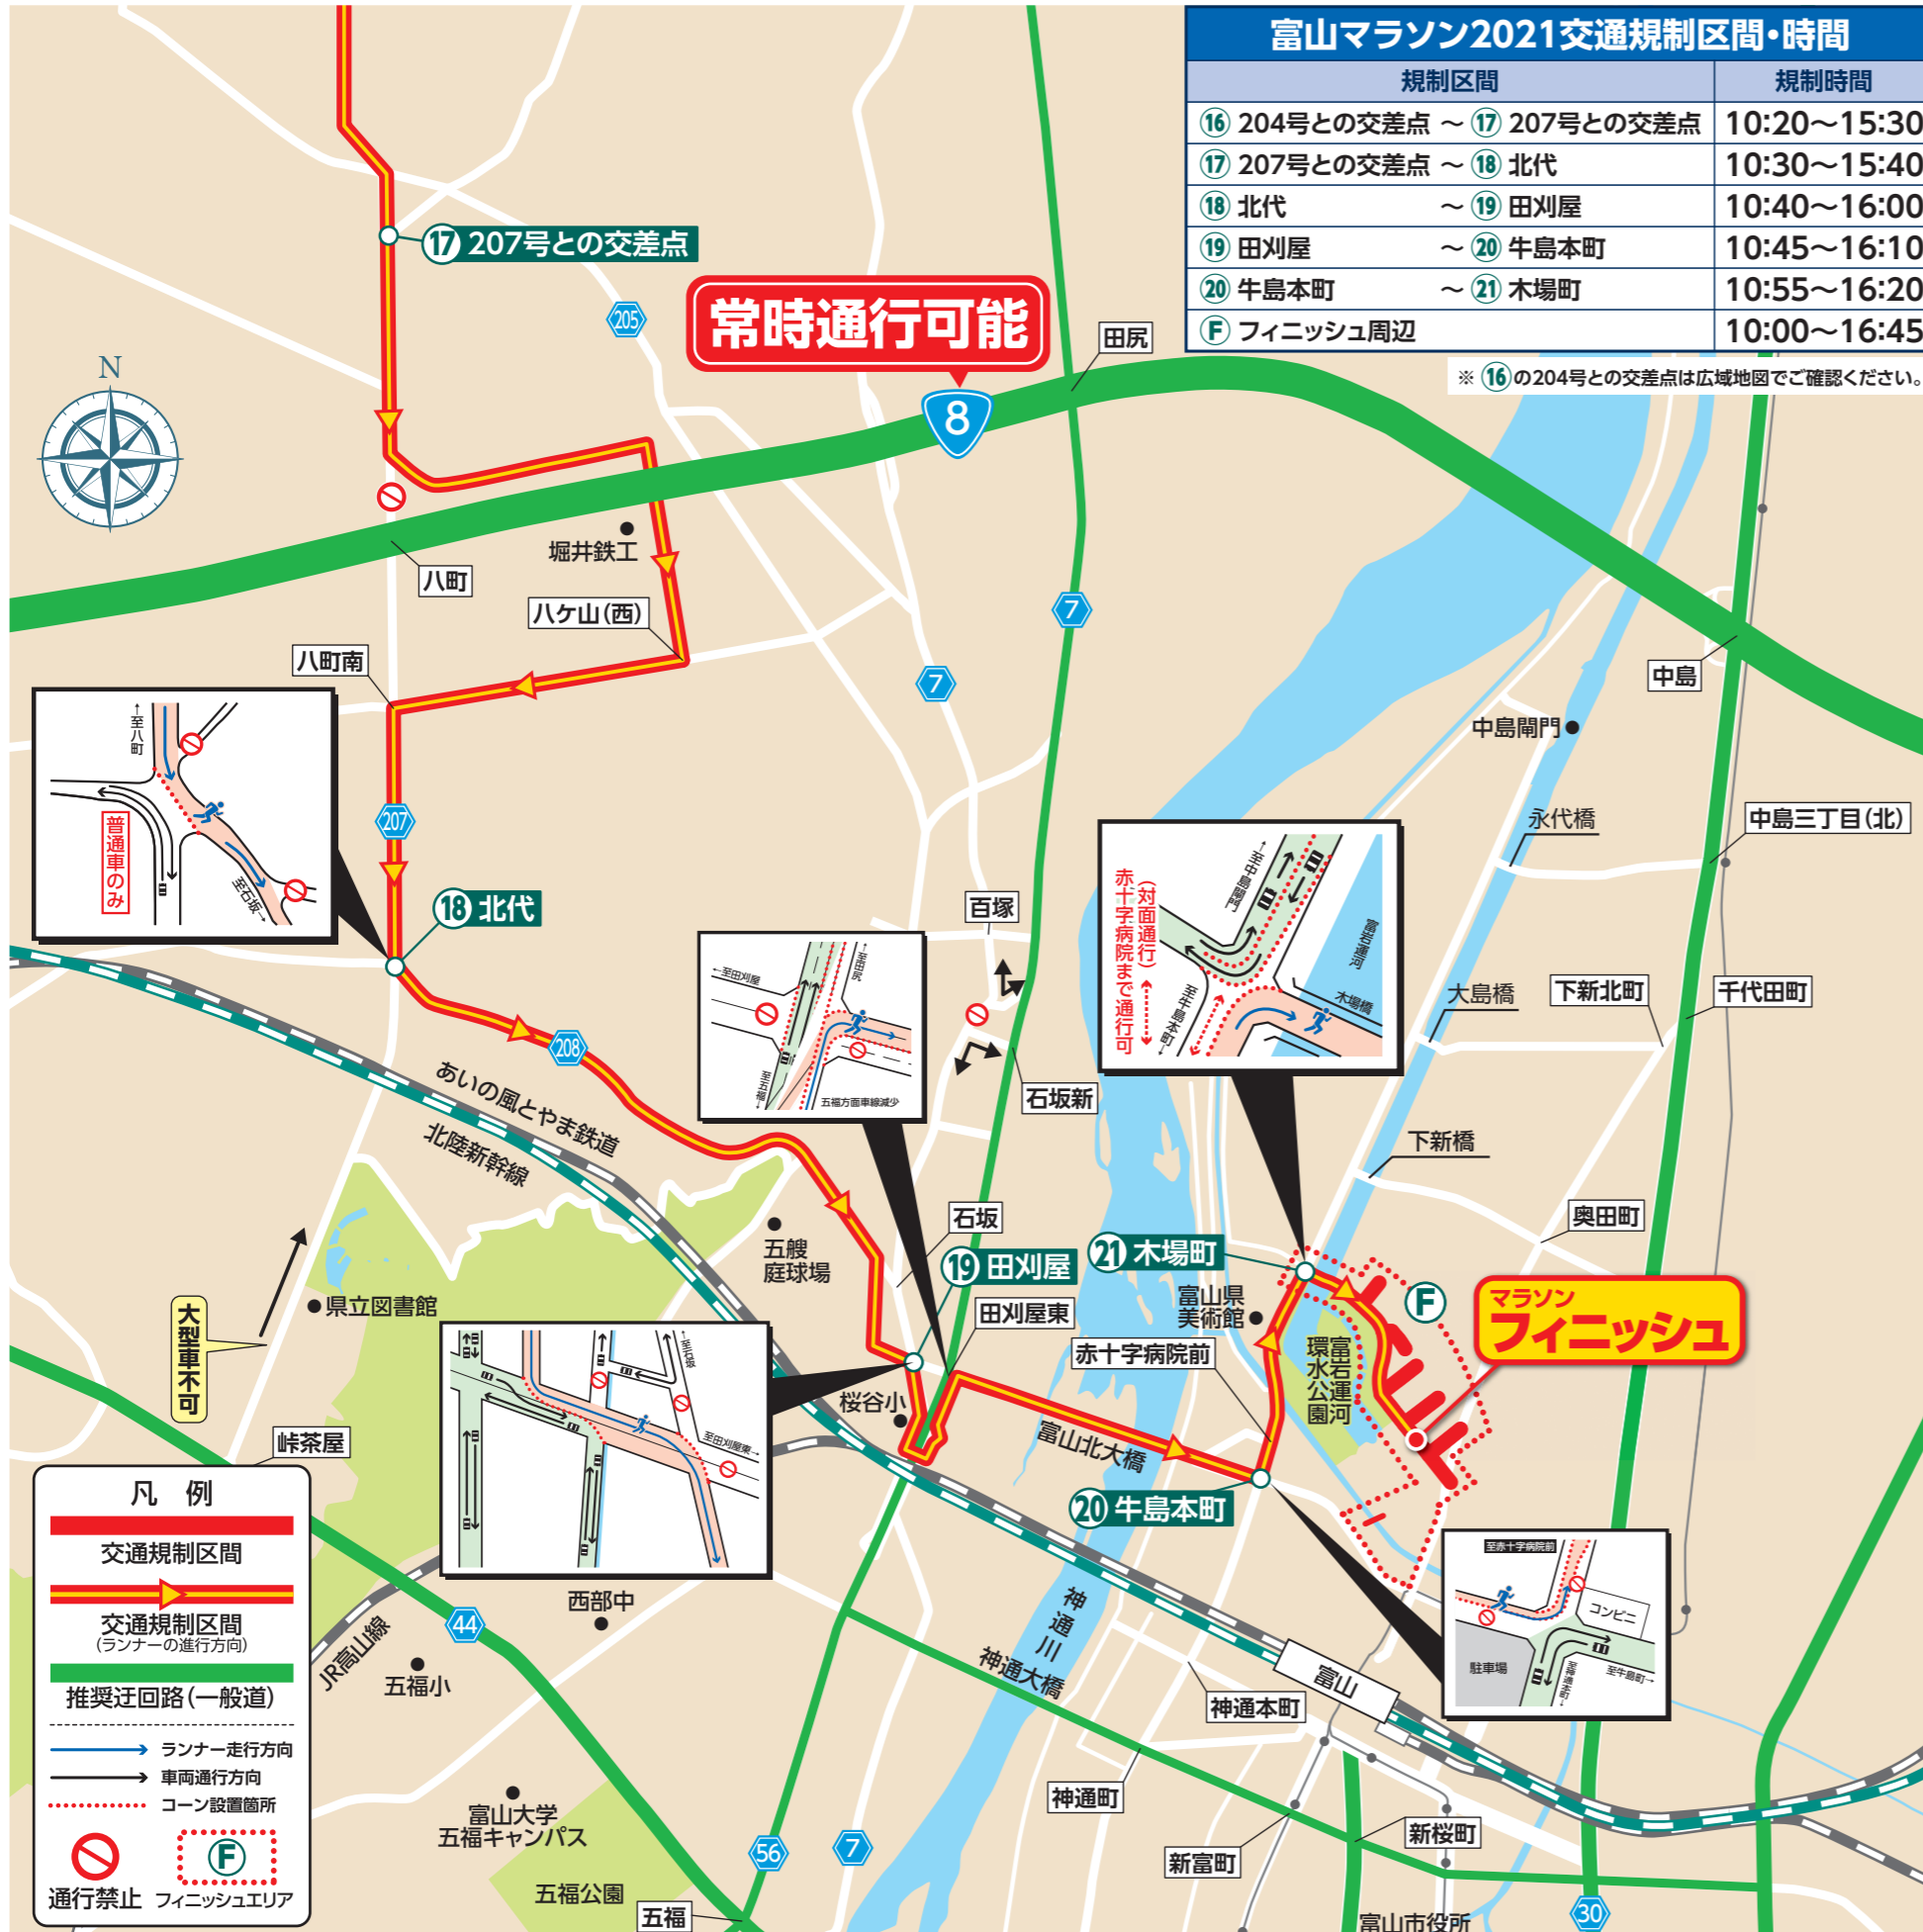

富山エリア拡大図

富山マラソン2021 11月7日(日) 9:00 スタート(雨天決行)
交通規制時間のお知らせとご協力をお願い

富山マラソン開催による 路線バス等の運行について

11月7日(日)は、富山マラソン開催のため、左記エリアのマラソンコースに当たる路線バスの一部で区間運休や迂回運行、時刻変更等があります。ご不便をおかけすることになりますが、ご協力をお願いいたします。なお運行時間、路線等に関する詳細については、運行会社にお問い合わせください。

富山地方鉄道

運行時間、路線等に関する詳細については、富山地方鉄道ホームページまたは関係停留所に掲示いたします。

路線バス 【お問合せ先】富山地方鉄道株式会社 TEL.076-424-3661
 富山自動車営業所

- ① 高岡方面**
10系統 (高岡)
- ② 石坂・北代・四方・新港東口方面**
14、15、90、94系統 (石坂北代循環、八幡四方、新港東口、布目四方)
- ③ 富山赤十字病院発着路線**
31、32、38系統 (笹津、猪谷、笹津春日温泉、坂本二区)
- ④ 富山ぶりにバス**
- ⑤ ぐるっとバス(富山市内周遊バス)**
(北西回り)

**フィニッシュエリア一斉規制
10:00~16:45**

※フィニッシュエリア周辺は駐停車禁止となっております。公共交通機関をご利用いただくか、有料駐車場をご利用ください。