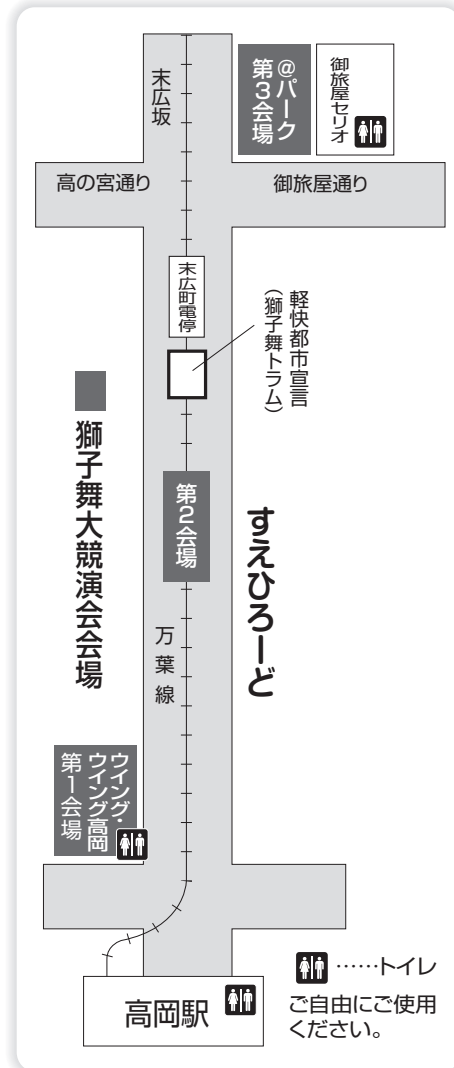

出演団体タイムスケジュール

演技会場 出演時間	ウイング・ウイング高岡 (第1会場)	すえひろ〜ど (第2会場)	@パーク (第3会場)
13:00~13:30	獅子絵田獅子方衆 (射水市・新湊)	西新町獅子方若連中 (射水市・新湊)	吉久獅子舞保存会 (高岡市)
13:30~14:00	江尻青年団 (高岡市)	和田保育園 (高岡市)	国吉光徳保育園 (高岡市)
14:00~14:30	西新町獅子方若連中 (射水市・新湊)	パフォーマンスショー①	獅子絵田獅子方衆 (射水市・新湊)
14:30~15:00	和田保育園 (高岡市)	国吉光徳保育園 (高岡市)	江尻青年団 (高岡市)
15:00~15:30	吉久獅子舞保存会 (高岡市)	獅子絵田獅子方衆 (射水市・新湊)	西新町獅子方若連中 (射水市・新湊)
15:30~16:00	パフォーマンスショー②	江尻青年団 (高岡市)	パフォーマンスショー③
16:00~16:30	高岡市中心商店街	吉久獅子舞保存会 (高岡市)	高岡市中心商店街
16:30~18:00	高岡市中心商店街にて実演		

※出演団体、出演時間は、都合により変更する場合があります。

パフォーマンスシヨースケジュール

出演時間	会場	ウイング・ウイング高岡	すえひろ〜ど	@パーク
14:00~14:30	——	——	① 伏木錬成館バトンチーム 高岡第一高校ダンス部 (CAD)	——
15:30~15:45	② 高岡第一高校ダンス部 (CAD)	——	——	③ 伏木錬成館バトンチーム

※進行により時間変更になる場合がありますので予めご了承下さい。

軽快都市宣言 Part 21 (未広町電停前)

- ・獅子舞トラムの展示
- ・獅子マルシェ開催
  (フードコーナー・万葉線グッズ販売 etc)
- ・万葉線沿線 紹介・行きたい所の人気投票

鉄道むすめ 吉久こしの

☆NPO法人 RACDA 高岡

メイン会場位置図

ウイング・ウイング高岡会場

獅子舞コスプレ&撮影
(キッズコーナーもあるよ)

久宗獅子舞工房による
獅子頭手彫り実演及び
獅子舞グッズ販売

昨年出演した台湾獅子
の獅子頭を特別展示

← 最新情報はここから