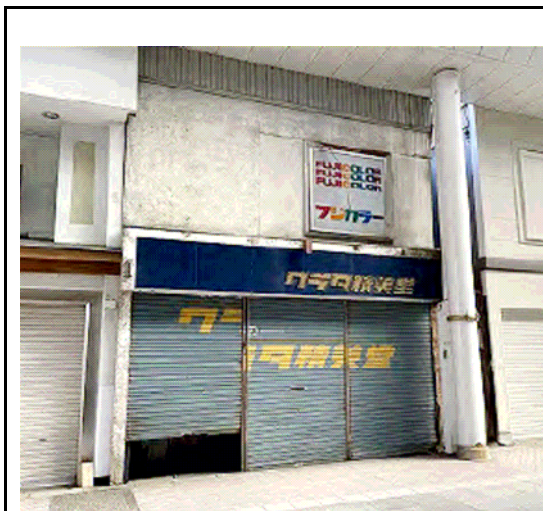

# 物件情報

売家  貸店舗

所在地	4-14 高岡市御旅屋町 15番地13				
名称	—				
価格 賃料	応談	千円			
敷金	—				
礼金	—				
駐車料	—				
共益費	—				
損害保険料	—				
土地	m2 ( 0.0 坪)				
建物	m2 ( 0.0 坪)				
設備	電 気	上 水 道	下 水 道	ガ ス	空 調  ト イ レ
入居可能日					
備考	※要現場確認 (店内に什器備品あり)				
取引形態	<input checked="" type="checkbox"/> 直営 <input type="checkbox"/> 媒介				