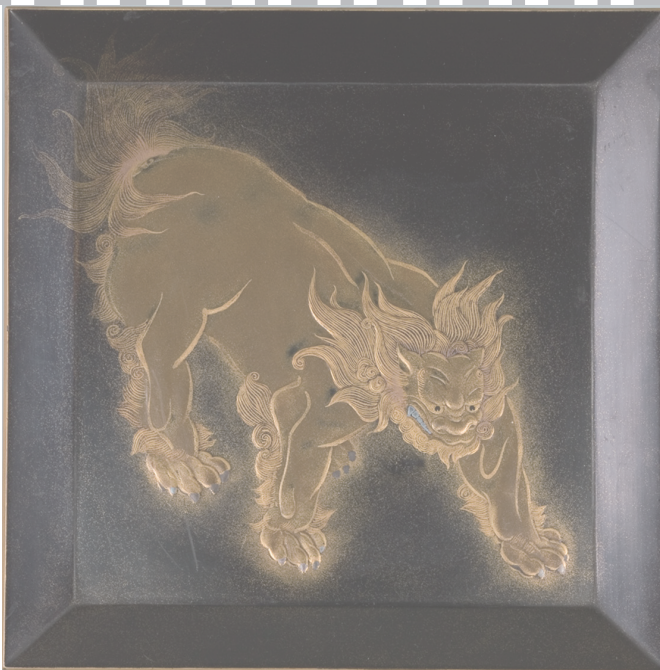

須賀松園(2代)  
《花喰鳥》1964年

山崎覚太郎  
《唐獅子文金時絵菓子器》1924年頃

COLLECTION  
ART  
MUSEUM

高瀬想風  
《錆絵潮文宝宝石箱》1966年

コレクションにみる