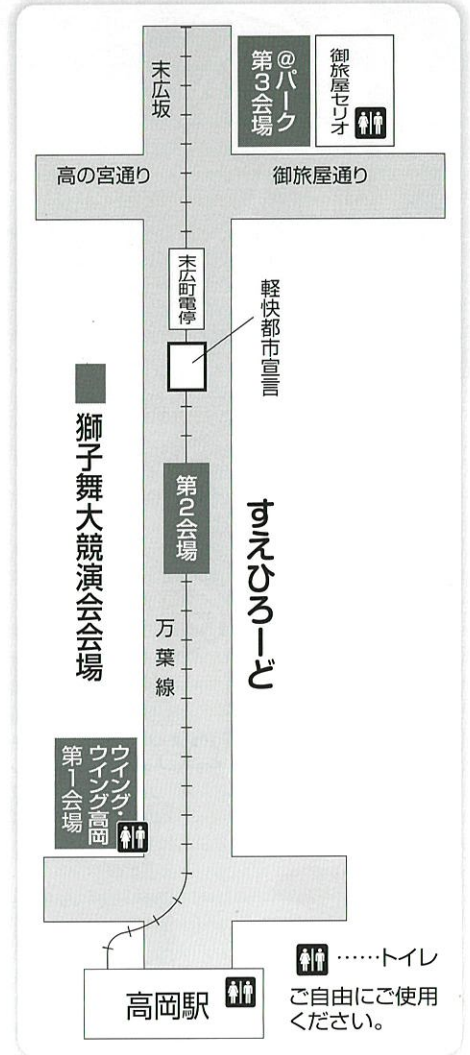

メイン会場位置図

**獅子舞コスプレ体験
& グッズ販売**
会場ウイング・ウイング高岡(第1会場)
13:00~16:00

獅子舞や天狗面をつけて
写真をとっちゃおう!

獅子舞グッズも
盛りだくさん!

獅子舞グッズ販売
久宗獅子舞工房