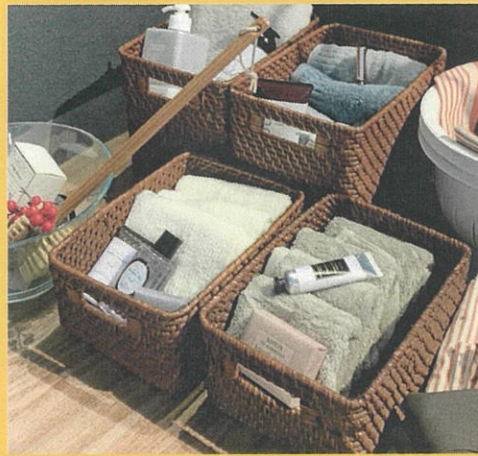

Next, Color your life.

ホリダシモノ、アルカモ...

モデルノ コモノ & マルシェ

BEER・FOOD・KOMONO

モデルルームに飾られて役目を終えた美しい小物たち
「モデルノコモノ」
次はあなたの暮らしに彩りをそえることができますように
特別価格でご提供します
美味しいビールとフードも一緒にどうぞ

9/
23 . 24 . 25
金 土 日
10:00 ▶ 17:00

レーベン高岡
MID RISE TOWER
ANNEX (テナント棟) 1F&2F

生ビールで3店舗はしご!

《 Matthew Maman 1208 》

【Instagram】

特製キーマカレー／生ビール
他 各種ドリンク・おつまみ etc.

シーズン到来! 恒例の…
“山形名物・芋煮”

11:00 ▶
数量限定

お鍋や容器のご持参、大歓迎!

〒933-0023
高岡市末広町8-10
(あいの風とやま鉄道 高岡駅 徒歩約5分)
※専用駐車場はございません。近隣駐車場をご利用ください。